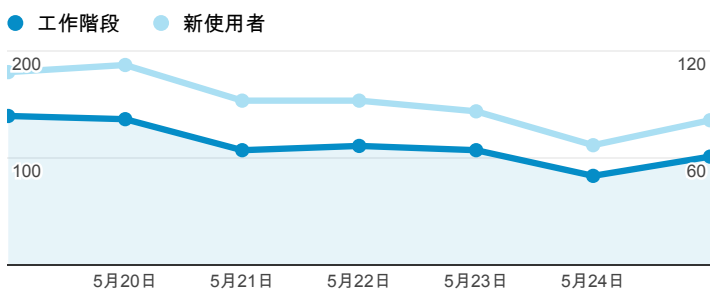

造訪和新造訪

造訪 (依 裝置類別 分組)

desktop mobile tablet

造訪 (依語言分組)

語言 工作階段