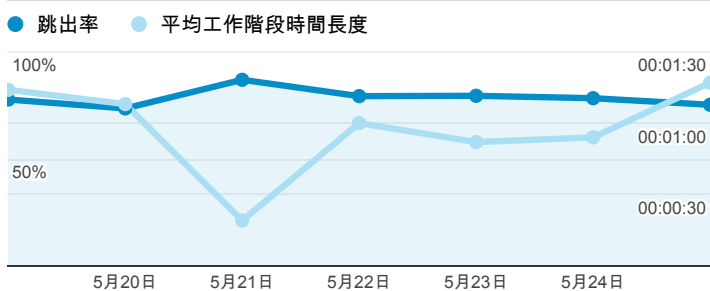

跳出率和平均造訪停留時間