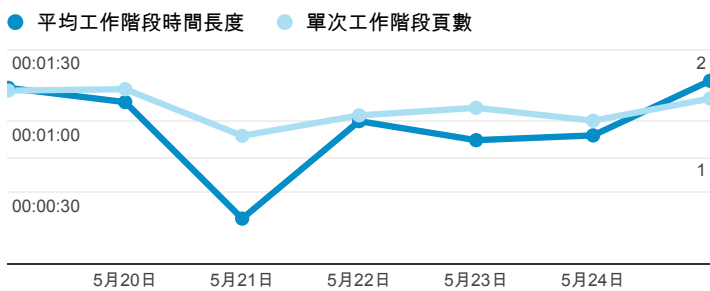

# 報表01\_訪客

2014年5月19日 - 2014年5月25日

## 平均造訪停留時間和單次造訪頁數