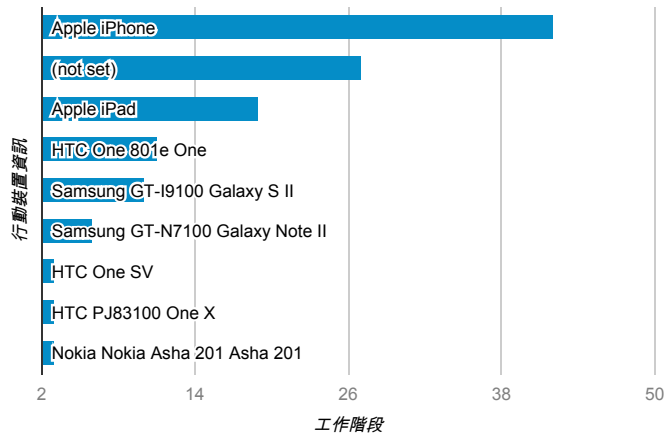

造訪和新造訪率 (依 行動裝置資訊 分組)