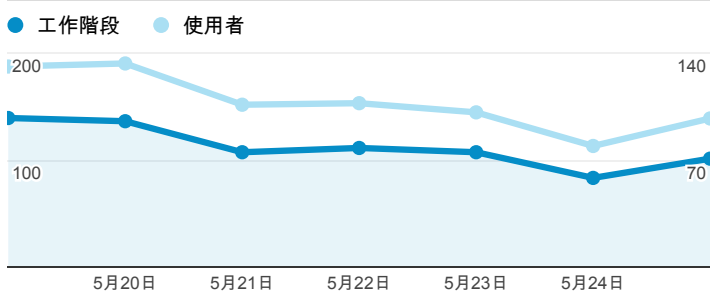

報表01_訪客

2014年5月19日 - 2014年5月25日

平均造訪停留時間和單次造訪頁數

造訪地圖

跳出率和平均造訪停留時間

造訪 (依瀏覽器分組)

造訪和不重複訪客

造訪和新造訪率 (依 行動裝置資訊 分組)

造訪和新造訪

造訪 (依 裝置類別 分組)

desktop mobile tablet

造訪 (依語言分組)

語言 工作階段