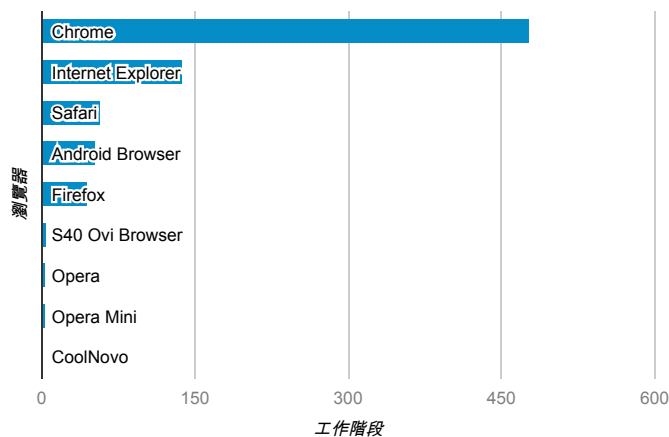

造訪 (依瀏覽器分組)